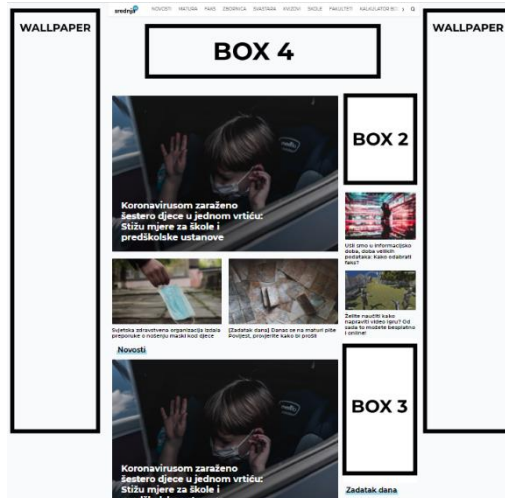

Oglašavanje

Banner	Dimenzije	CPM
Mobile rectangle	300x250 px	110 kn
Mobile halfpage	300x600 px	130 kn
Mobile parallax	300x600 px	180 kn
Mobile footer sticker	300x150 px	150 kn
BOX 1 leaderboard	728x90 px	90 kn
BOX 2 rectangle	300x250 px	110 kn
BOX 3 half page	300x600 px	130 kn
BOX 4 billboard	970x250 px	160 kn
Wallpaper	200x900 px	180 kn
Tandem billboard wallpaper	200x900 px i 970x250 px	280 kn
Ostali formati		Cijena na upit

Sponzorirani i native članak, video, promocija na društvenim mrežama, tandem oglasi	Cijena na upit